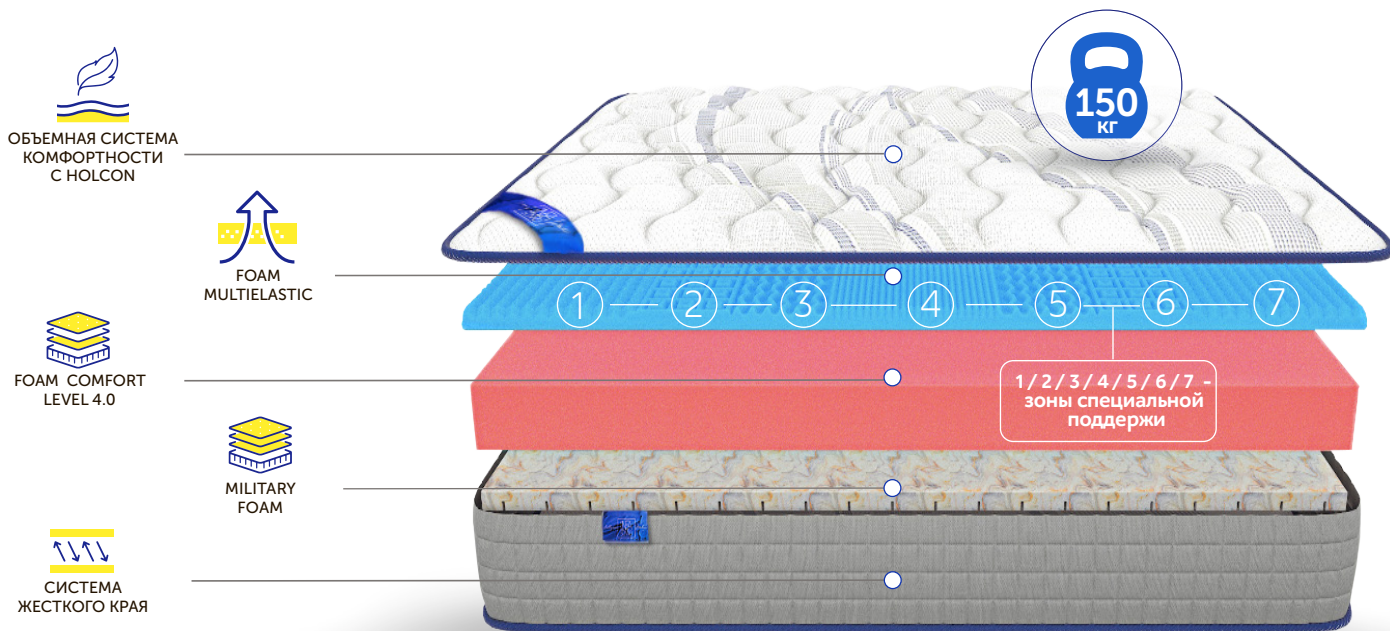

Открытые ячейки пены обеспечивают хорошую проводимость воздуха и поглощения тепла тела, что уменьшает потоотделение.

Как бы вы не спали - **ВЫБИРАЙТЕ LINEA SONO!**

Базовый матрас серии выше средней жесткости. Joy - это 3 зоны поддержки с усилением в области таза. При этом верхняя пена Comfort 5.0 имеет специальную резку, позволяющую матрасу идеально принимать форму и тела и поддерживать высокую анатомию матраса. Joy - это универсальная комфортность.

Высота: 23 см
Гарантия: 5 лет

Ограничение по весу: 150 кг

Жесткость:

Идеальный вариант «цена-качество». 2 стороны разной степени комфорта - это фактически 2 матраса в 1, что очень полезно, так как в течение срока полезного использования вашего спального места зачастую предпочтения меняются. Специальная продольная резка лэн обеспечит комфорт обоим партнерам.

Высота: 23 см
Гарантия: 5 лет

Ограничение по весу: 150 кг

Жесткость:

Премиальный двусторонний матрас с мягкой и средней жесткости на случай, если ваши предпочтения поменяются в процессе пользования. Открытые ячейки Military Foam обеспечивают хорошую проводимость воздуха и поглощения тепла тела, что уменьшает потоотделение. В матрасе 7 зон распределения давления с резкой разной форму Multi Elastic - каждый участок тела во время сна получает максимальную анатомическую поддержку и массажный эффект.

Высота: 23 см
Гарантия: 5 лет

Ограничение по весу: 150 кг

Жесткость:

Двусторонний матрас с мягкой и стороной средней жесткости. Вы получаете хорошую поддержку и упругость за счет пены Comfort 3.0 и при этом эффект сна «на облаке» и терморегуляцию за счет совершенно уникальной пены Multi Elastic с технологией «открытая ячейка». Вы точно оцените Elasticy и будете высыпаться.