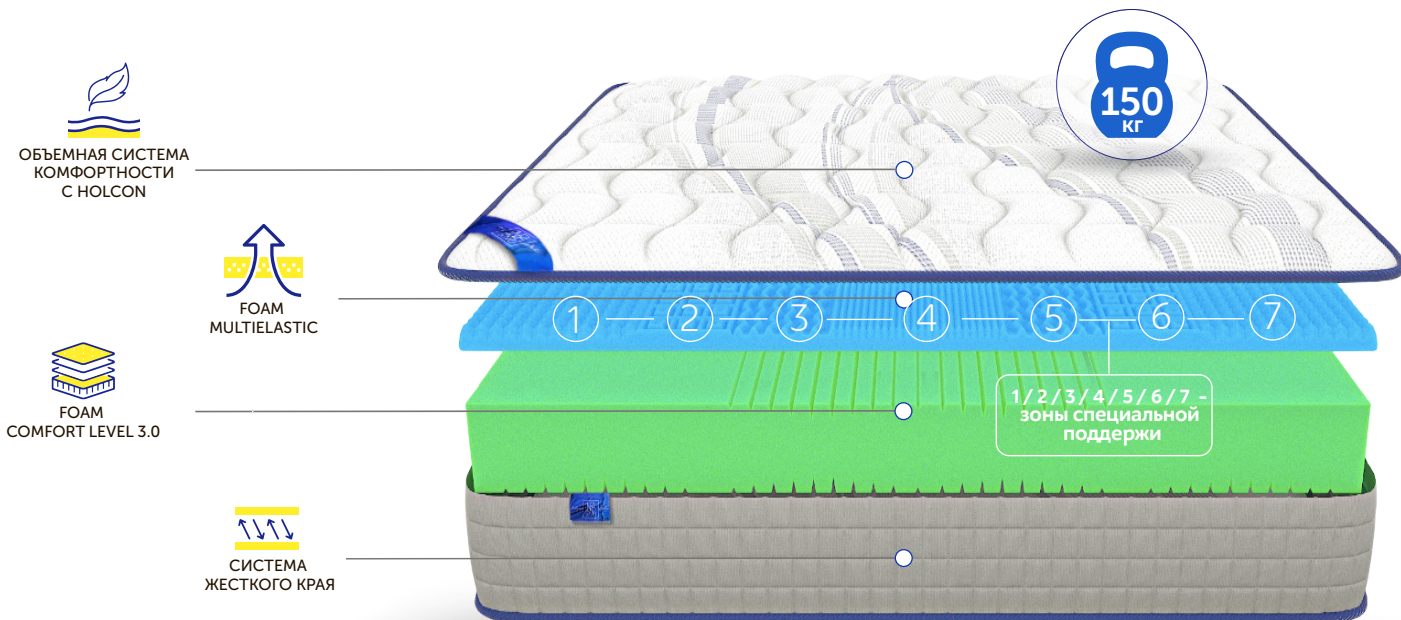

Высота: 23 см
Гарантия: 5 лет

Ограничение по весу: 150 кг

Жесткость:

Идеальный вариант «цена-качество». 2 стороны разной степени комфорта - это фактически 2 матраса в 1, что очень полезно, так как в течение срока полезного использования вашего спального места зачастую предпочтения меняются. Специальная продольная резка лэн обеспечит комфорт обоим партнерам.

Высота: 23 см
Гарантия: 5 лет

Ограничение по весу: 150 кг

Жесткость:

Премиальный двусторонний матрас с мягкой и средней жесткости на случай, если ваши предпочтения поменяются в процессе пользования. Открытые ячейки Military Foam обеспечивают хорошую проводимость воздуха и поглощения тепла тела, что уменьшает потоотделение. В матрасе 7 зон распределения давления с резкой разной форму Multi Elastic - каждый участок тела во время сна получает максимальную анатомическую поддержку и массажный эффект.

Высота: 23 см
Гарантия: 5 лет

Ограничение по весу: 150 кг

Жесткость:

Двусторонний матрас с мягкой и стороной средней жесткости. Вы получаете хорошую поддержку и упругость за счет пены Comfort 3.0 и при этом эффект сна «на облаке» и терморегуляцию за счет совершенно уникальной пены Multi Elastic с технологией «открытая ячейка». Вы точно оцените Elasticy и будете высыпаться.

Высота: 23 см
Гарантия: 5 лет

Ограничение по весу: 150 кг

Жесткость:

Magnetic - это 3 слоя пены для достижения максимального эффекта: комфорт-анатомия-упругость. Верхний слой - уникальный продукт с функцией терморегуляции Multi Elastic Foam со специальной резкой квадратами, где каждый из них поддерживает ваше тело и расслабляет мышцы. Хотите высыпаться за 6 часов - значит выбирайте Magnetic.