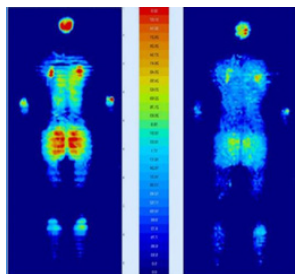

Уникальные свойства вспененного материала Multielastic

Вспененный материал Multielastic обладает уникальными свойствами, которые позволяют распределять давление лежащего человека на большую поверхность, снимать точки перенапряжения (pressure mapping).

В отличие от обыкновенных гелевых «охлаждающих» прослоек - вспененный материал дышит и при этом охлаждающий эффект присутствует из-за высокой плотности.

Так же благодаря резке квадратами Multielastic выполняет функцию поддержки - каждый квадрат поддерживает определенный участок тела и расслабляет мышцы.

А специальный "зональный" Multielastic - это 7 зон разной плотности с резкой разной формы для усиленной поддержки более тяжелых частей нашего тела при этом с массажным эффектом.