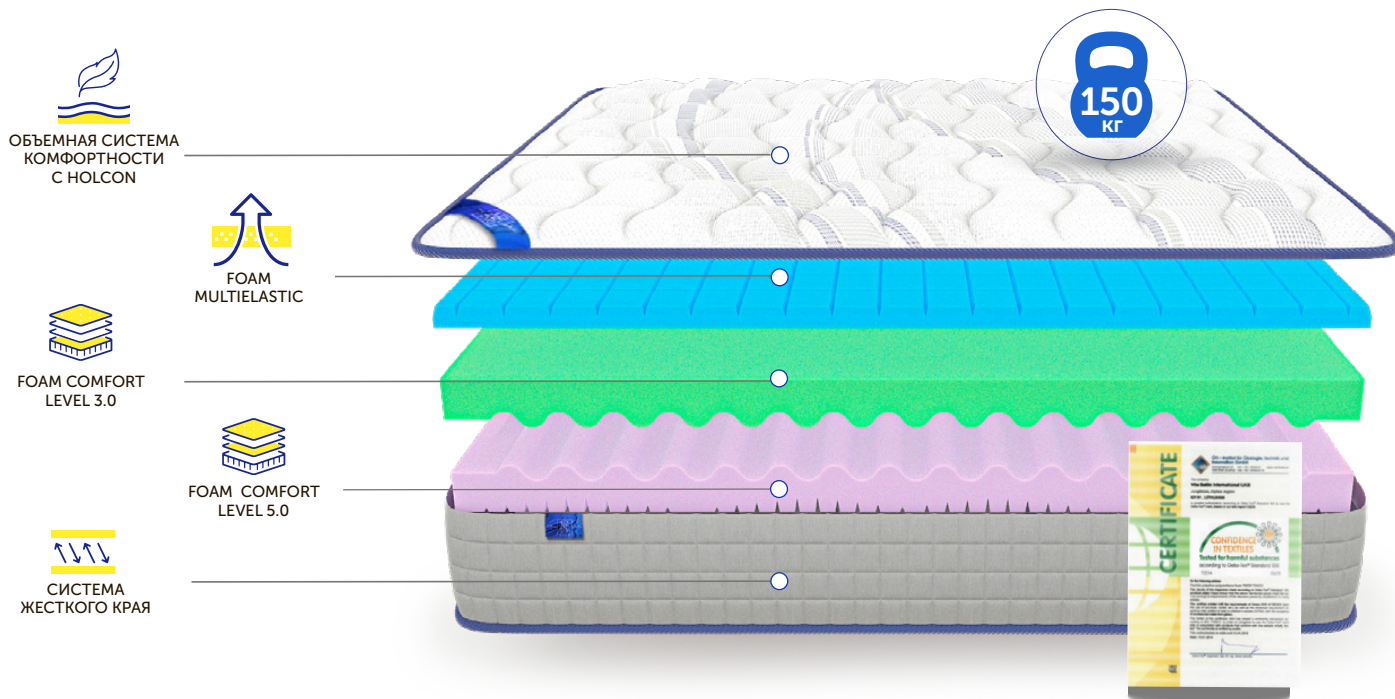

Высота: 23 см
Гарантия: 5 лет

Ограничение по весу: 150 кг

Жесткость:

Премиальный двусторонний матрас с мягкой и средней жесткости на случай, если ваши предпочтения поменяются в процессе пользования. Открытые ячейки Military Foam обеспечивают хорошую проводимость воздуха и поглощения тепла тела, что уменьшает потоотделение. В матрасе 7 зон распределения давления с резкой разной форму Multi Elastic - каждый участок тела во время сна получает максимальную анатомическую поддержку и массажный эффект.

Высота: 23 см
Гарантия: 5 лет

Ограничение по весу: 150 кг

Жесткость:

Двусторонний матрас с мягкой и стороной средней жесткости. Вы получаете хорошую поддержку и упругость за счет пены Comfort 3.0 и при этом эффект сна «на облаке» и терморегуляцию за счет совершенно уникальной пены Multi Elastic с технологией «открытая ячейка». Вы точно оцените Elasticy и будете высыпаться.

Высота: 23 см
Гарантия: 5 лет

Ограничение по весу: 150 кг

Жесткость:

Magnetic - это 3 слоя пены для достижения максимального эффекта: комфорт-анатомия-упругость. Верхний слой - уникальный продукт с функцией терморегуляции Multi Elastic Foam со специальной резкой квадратами, где каждый из них поддерживает ваше тело и расслабляет мышцы. Хотите высыпаться за 6 часов - значит выбирайте Magnetic.

Высокоадаптивная и терморегулирующая пена быстро подстраивается под индивидуальные потребности человека для обеспечения максимального комфорта и легкости во время сна. Материал учитывает анатомические особенности тела спящего и реагирует на его тепло.