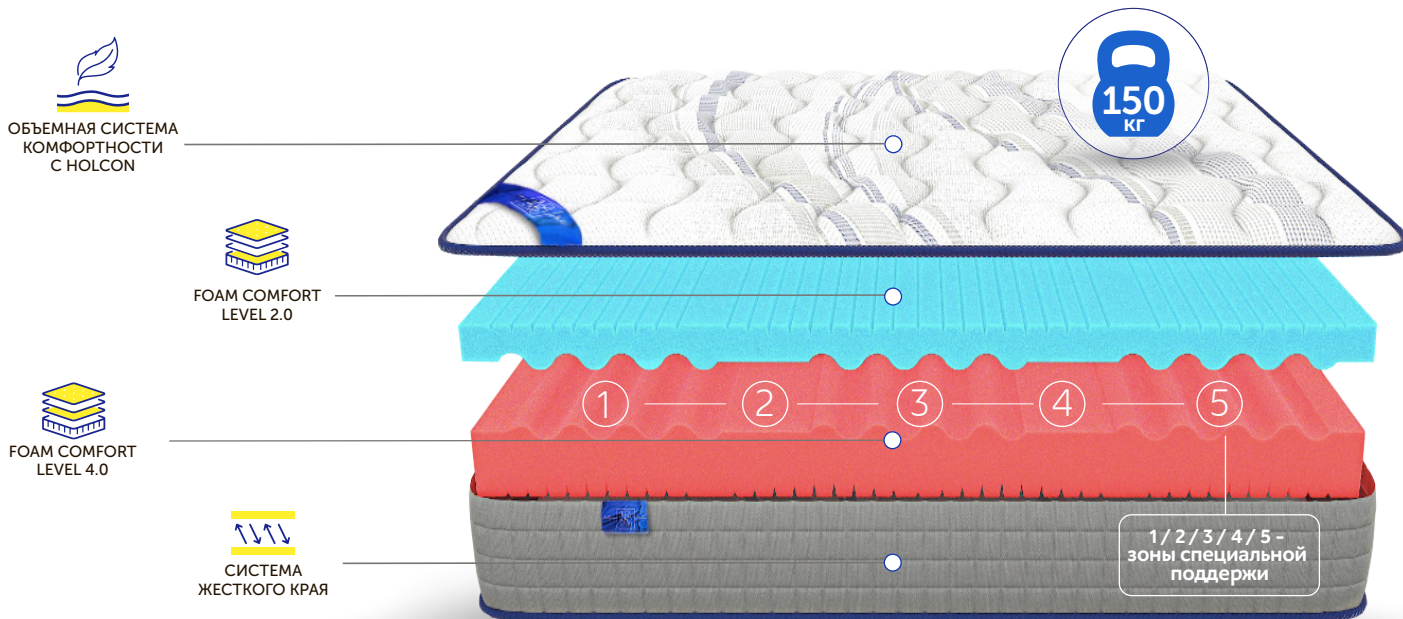

Открытые ячейки пены обеспечивают хорошую проводимость воздуха и поглощения тепла тела, что уменьшает потоотделение.

Как бы вы не спали - **ВЫБИРАЙТЕ LINEA SONO!**

Базовый матрас серии выше средней жесткости. Joy - это 3 зоны поддержки с усилением в области таза. При этом верхняя пена Comfort 5.0 имеет специальную резку, позволяющую матрасу идеально принимать форму и тела и поддерживать высокую анатомию матраса. Joy - это универсальная комфортность.

Высота: 23 см
Гарантия: 5 лет

Ограничение по весу: 150 кг

Жесткость:

Идеальный вариант «цена-качество». 2 стороны разной степени комфорта - это фактически 2 матраса в 1, что очень полезно, так как в течение срока полезного использования вашего спального места зачастую предпочтения меняются. Специальная продольная резка лэн обеспечит комфорт обоим партнерам.

Высота: 23 см
Гарантия: 5 лет

Ограничение по весу: 150 кг

Жесткость:

Премиальный двусторонний матрас с мягкой и средней жесткости на случай, если ваши предпочтения поменяются в процессе пользования. Открытые ячейки Military Foam обеспечивают хорошую проводимость воздуха и поглощения тепла тела, что уменьшает потоотделение. В матрасе 7 зон распределения давления с резкой разной форму Multi Elastic - каждый участок тела во время сна получает максимальную анатомическую поддержку и массажный эффект.

Высота: 23 см
Гарантия: 5 лет

Ограничение по весу: 150 кг

Жесткость:

Двусторонний матрас с мягкой и стороной средней жесткости. Вы получаете хорошую поддержку и упругость за счет пены Comfort 3.0 и при этом эффект сна «на облаке» и терморегуляцию за счет совершенно уникальной пены Multi Elastic с технологией «открытая ячейка». Вы точно оцените Elasticy и будете высыпаться.