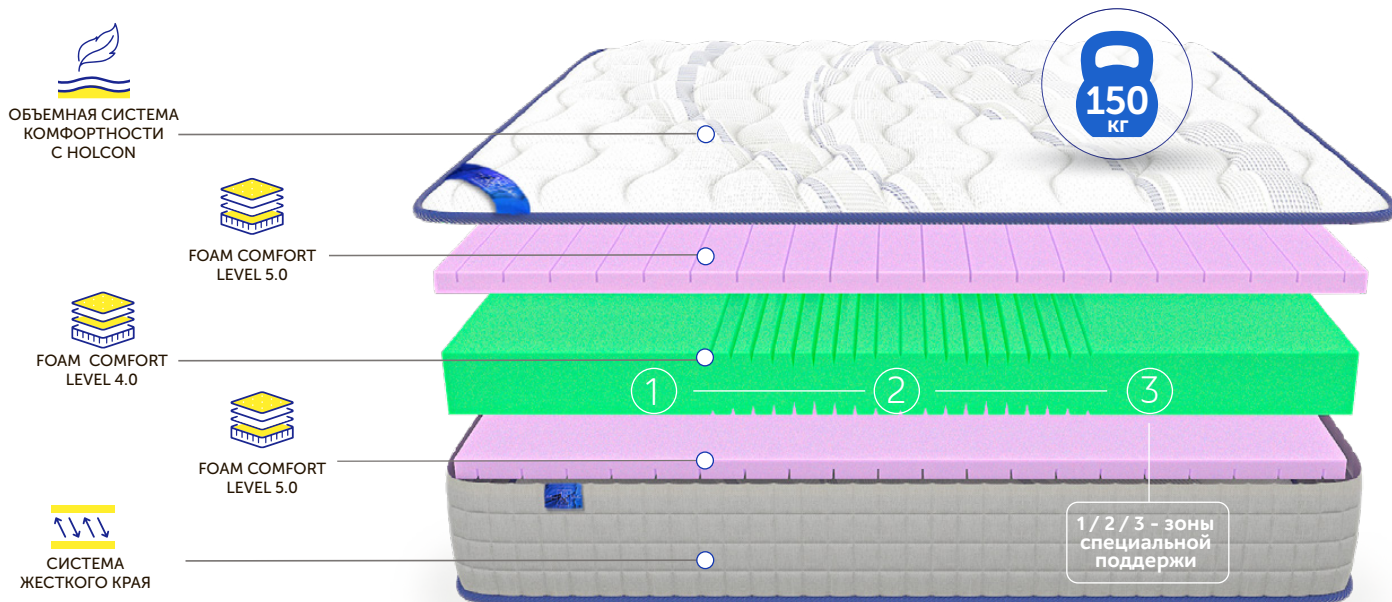

Military Foam - это самая выносливая пена из всех, что на данный момент используются в матрасах. Матрасы с ней максимально долговечны и при этом комфортны за счет строения ячейки.

Выполненный тест FIRA на сжатие показал, что Military Foam даже после 80 000 сжатий сохраняет свои свойства.

Открытые ячейки пены обеспечивают хорошую проводимость воздуха и поглощения тепла тела, что уменьшает потоотделение.

Как бы вы не спали - **ВЫБИРАЙТЕ LINEA SONO!**

Базовый матрас серии выше средней жесткости. Joy - это 3 зоны поддержки с усилением в области таза. При этом верхняя пена Comfort 5.0 имеет специальную резку, позволяющую матрасу идеально принимать форму и тела и поддерживать высокую анатомию матраса. Joy - это универсальная комфортность.

Высота: 23 см
Гарантия: 5 лет

Ограничение по весу: 150 кг

Жесткость:

Идеальный вариант «цена-качество». 2 стороны разной степени комфорта - это фактически 2 матраса в 1, что очень полезно, так как в течение срока полезного использования вашего спального места зачастую предпочтения меняются. Специальная продольная резка лэн обеспечит комфорт обоим партнерам.

Высота: 23 см
Гарантия: 5 лет

Ограничение по весу: 150 кг

Жесткость:

Magnetic - это 3 слоя пены для достижения максимального эффекта: комфорт-анатомия-упругость. Верхний слой - уникальный продукт с функцией терморегуляции Multi Elastic Foam со специальной резкой квадратами, где каждый из них поддерживает ваше тело и расслабляет мышцы. Хотите высыпаться за 6 часов - значит выбирайте Magnetic.